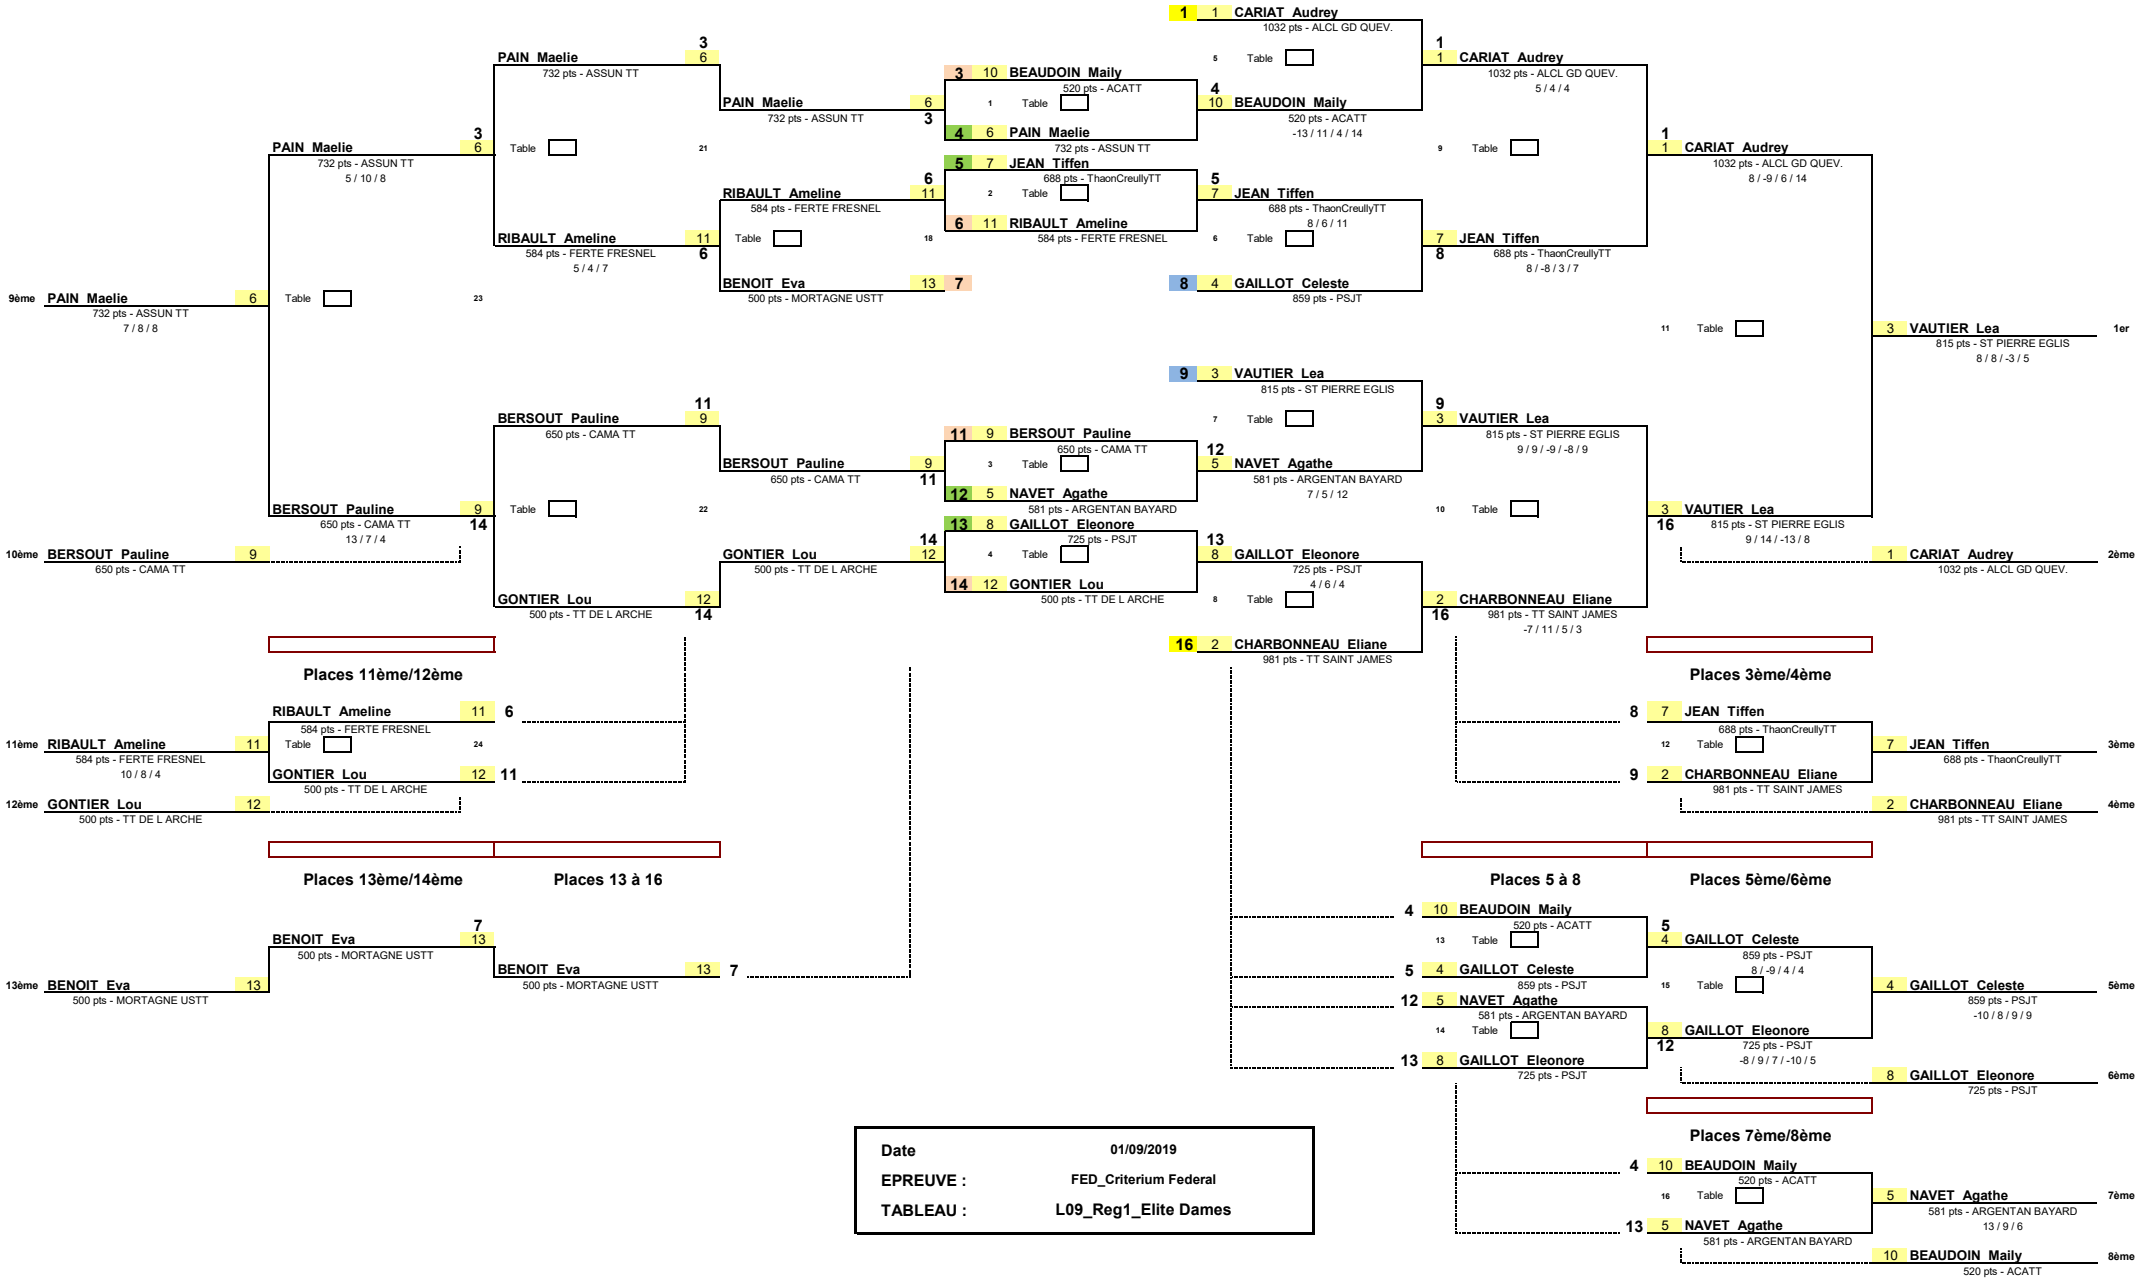

Places 9ème/10ème

Places 9 à 12

Places 9 à 16

1/8 de Finale

1/4 de Finale

1/2 Finale

Finale

Date 01/09/2019
 EPREUVE : FED_Criterium Federal
 TABLEAU : L09_Reg1_Elite Dames