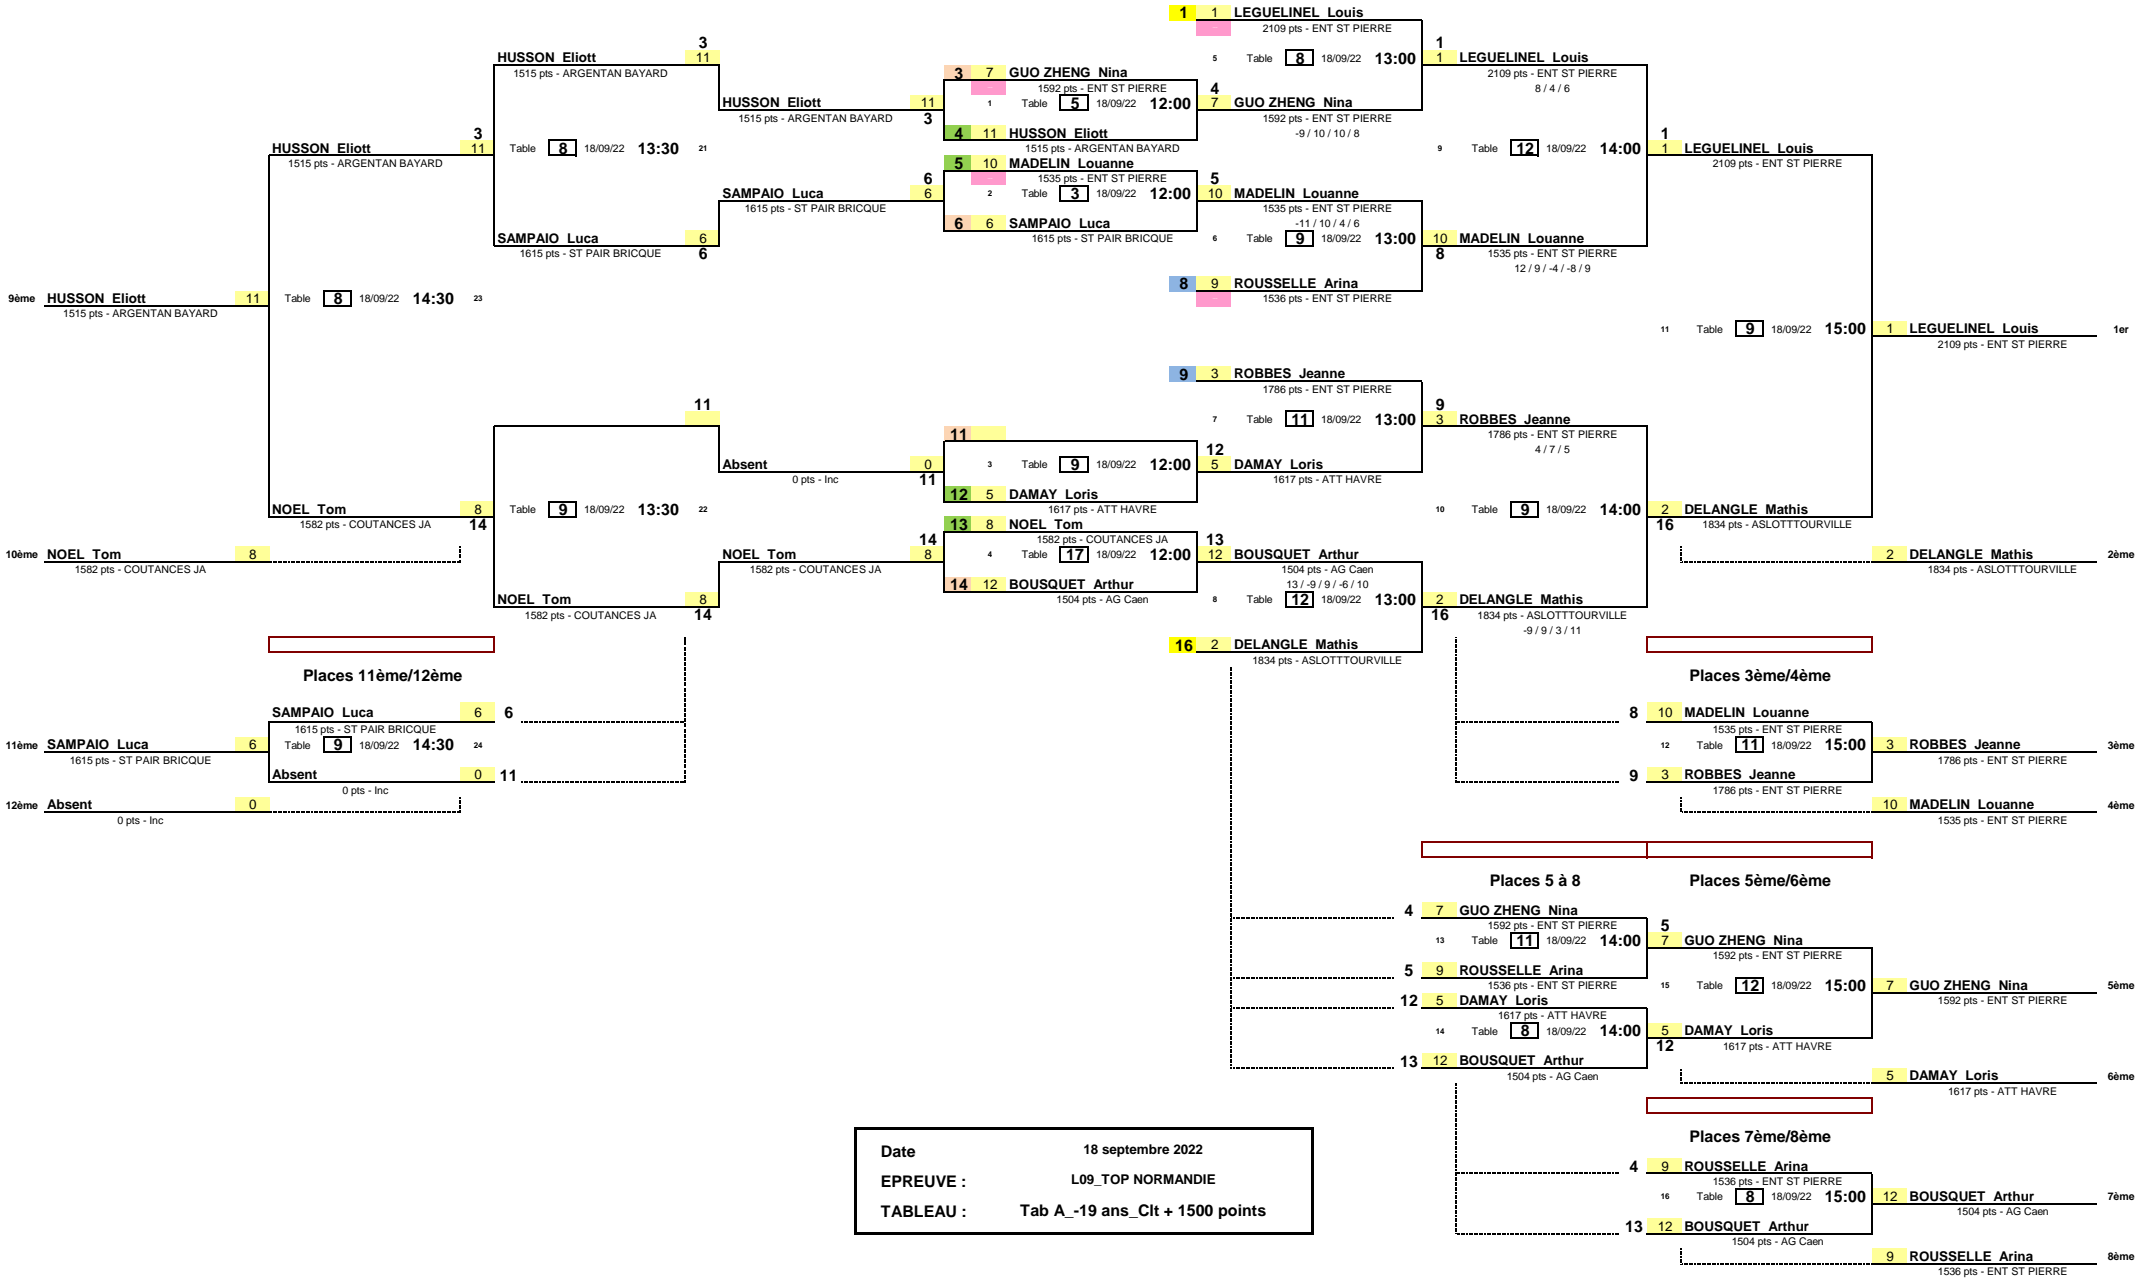

Places 9ème/10ème

Places 9 à 12

Places 9 à 16

1/8 de Finale

1/4 de Finale

1/2 Finale

Finale

Date	18 septembre 2022
EPREUVE :	L09_TOP NORMANDIE
TABLEAU :	Tab A_-19 ans_Clt + 1500 points