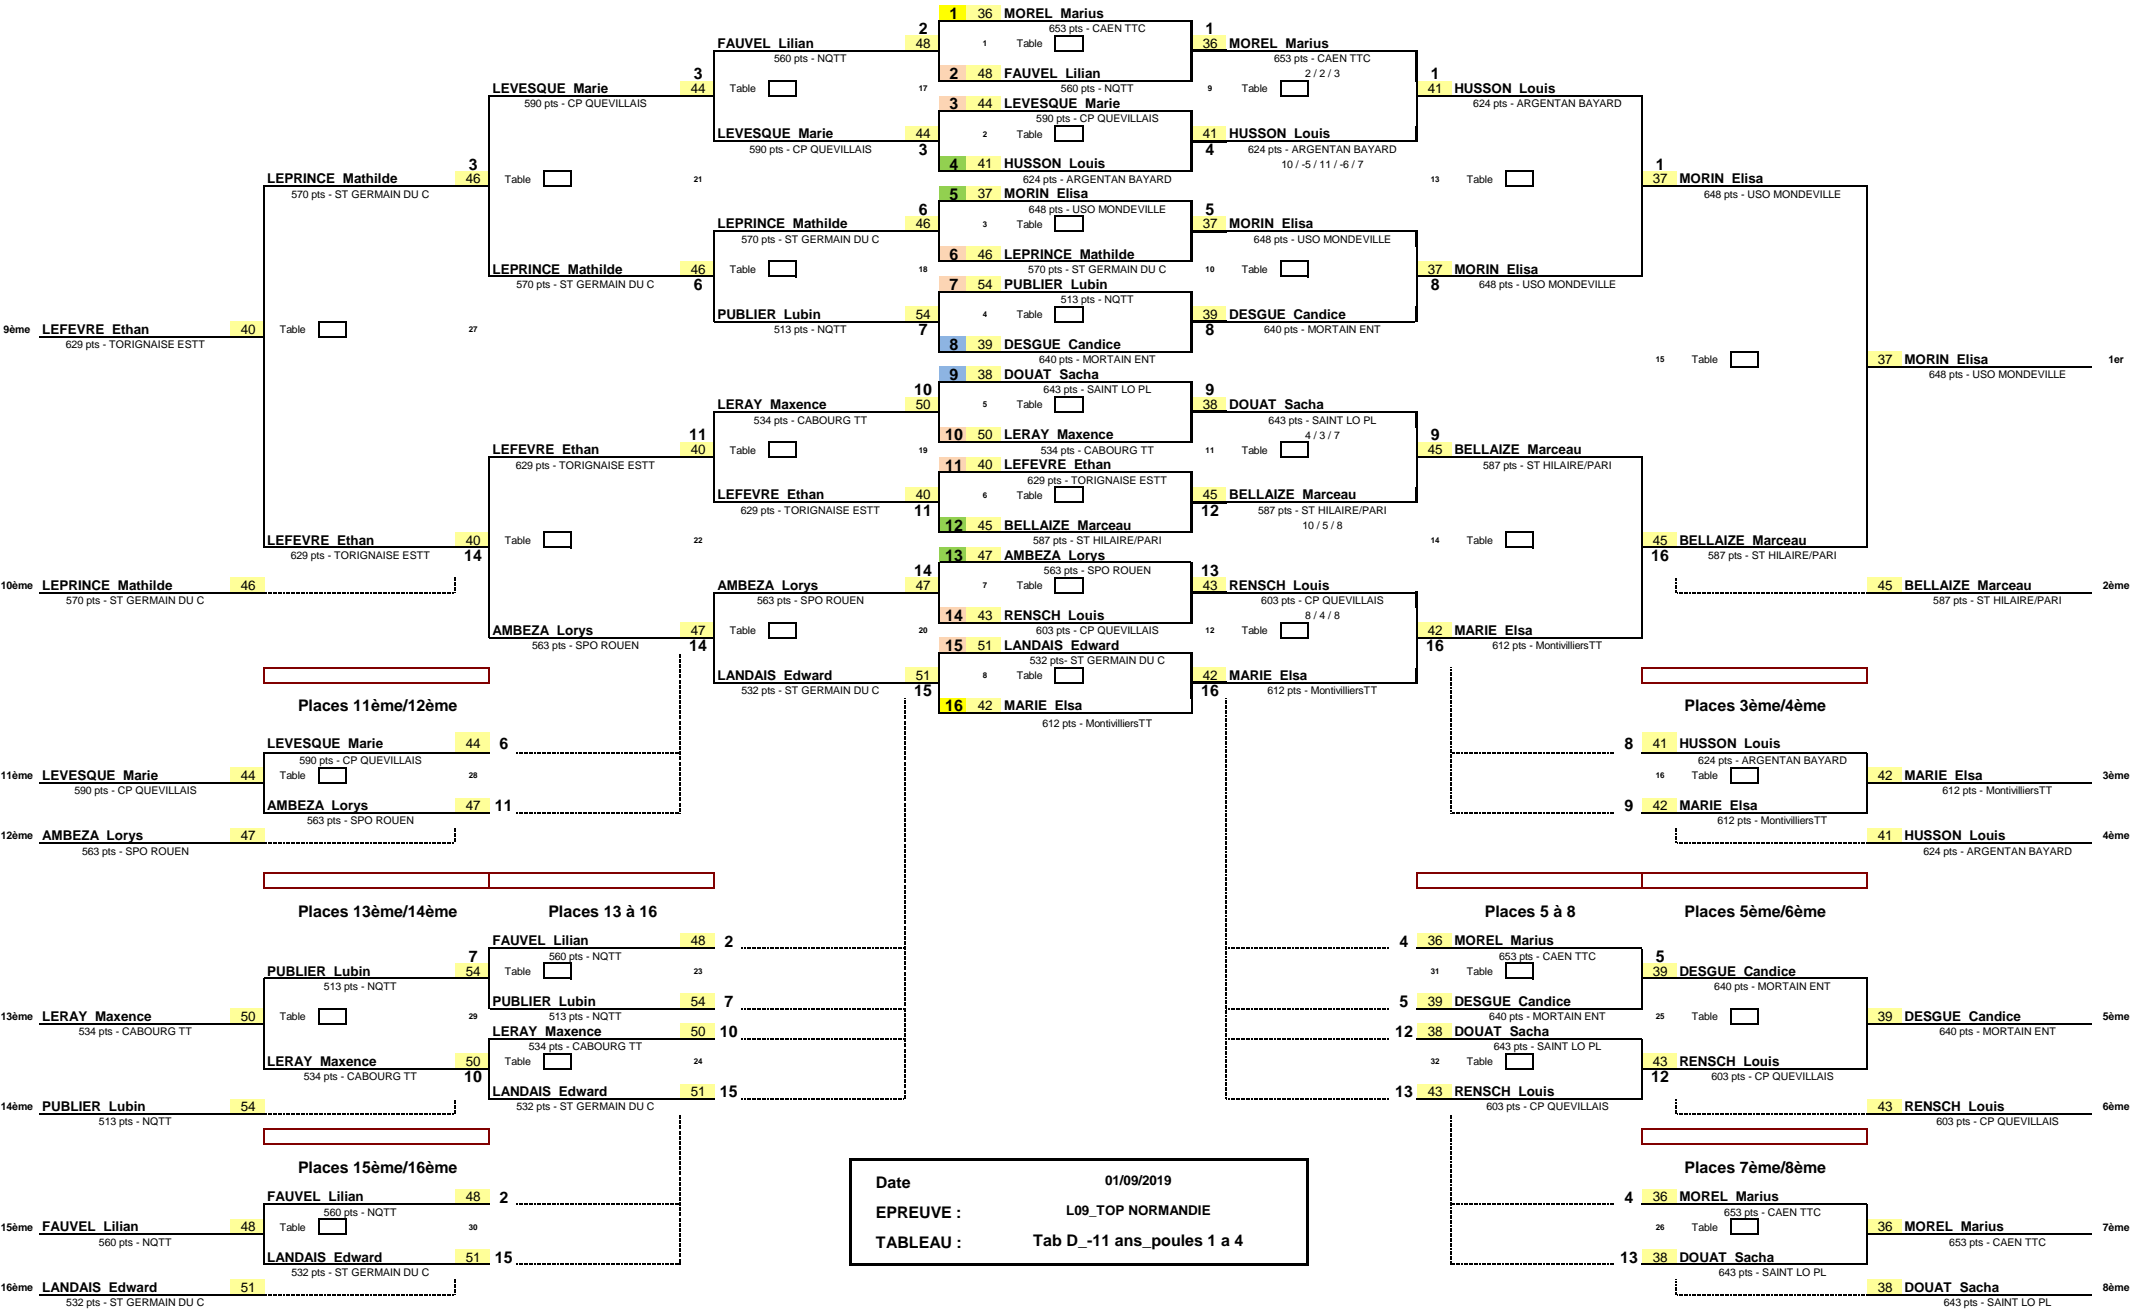

Places 9ème/10ème      Places 9 à 12      Places 9 à 16      1/8 de Finale      1/4 de Finale      1/2 Finale      Finale

Date 01/09/2019  
 EPREUVE : L09\_TOP NORMANDIE  
 TABLEAU : Tab D\_-11 ans\_poules 1 a 4